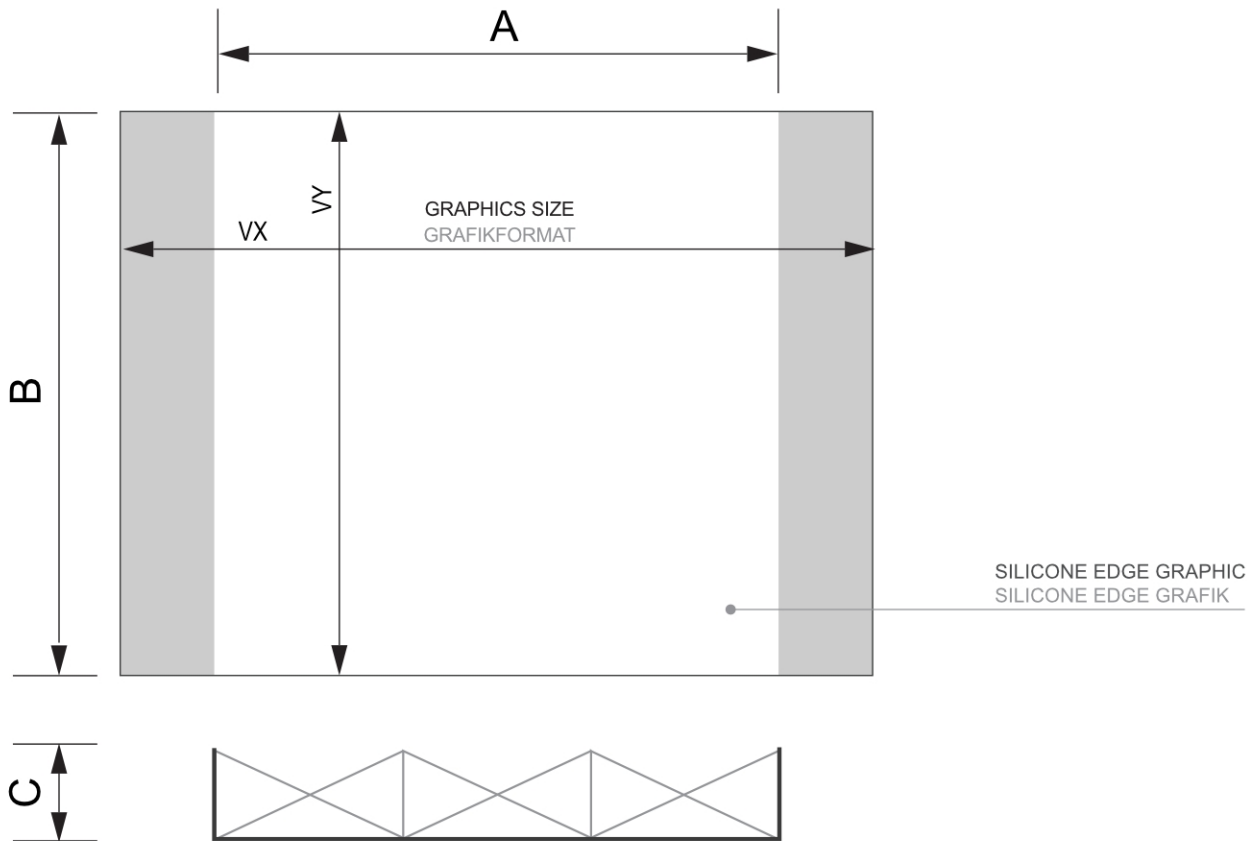

PRODUKT ARKUSZ

Pop-Up Impress Straight 4 x 3

IMPR43S

- **Najmocniejszy system SEG Pop-Up na rynku**
- **Biała aluminiowa ramka z frezowanymi prętami**
- **Idealne dopasowanie materiałów do druku: Lumina dla systemów LED, Soft?Knit dla systemów bez LED**

PRODUKT ARKUSZ

Pop-Up Impress Straight 4 x 3

IMPR43S

1x3
IMPR13S

2x3
IMPR23S

3x3
IMPR33S

4x3
IMPR43S

5x3
IMPR53S

Pop-Up Impress Straight 4 x 3

IMPR43S

PODSTAWOWE INFORMACJE

SKU	Sizes (mm) (A x B x C)	Format (mm)	Widoczny rozmiar (mm) (VXxVY)	Rozstaw otworów (mm) (XxY)
IMPR43S	2975 x 2240 x 355	4 x 3 (2975 x 2240 mm)	2980 x 2244 mm	-

Orientacja	Weight (kg)
Pionowy	17,32

PARAMETRY ELEKTRYCZNE

Oświetlenie	Kolor oświetlenia (K)	Luminancja (cd)	Intensywność światła (lx)	Moc (W)
Nie	-	-	-	-

INFORMACJE O OPAKOWANIU

Pakowanie 1 (mm)	Pakowanie 2 (mm)	Pakowanie 3 (mm)
968 x 351 x 317	-	-